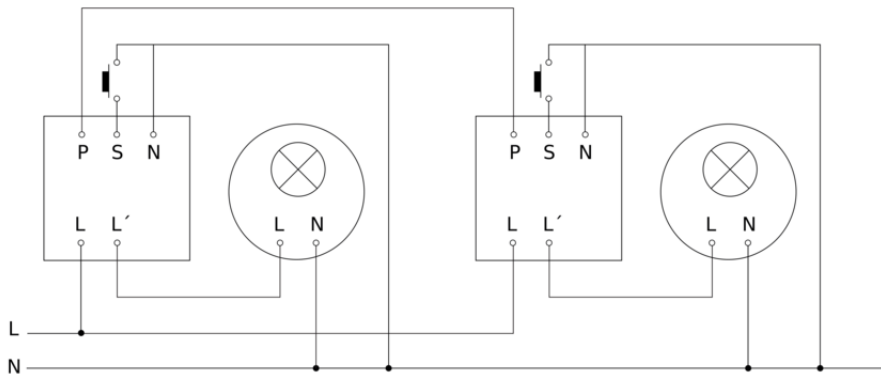

Präsenzmelder - Professional Line

IR Quattro 8m

COM1 - Aufputz
EAN 4007841 592301
Art.-Nr. 592301

IR Quattro 8m

COM1 - Aufputz
EAN 4007841 592301
Art.-Nr. 592301

Schaltplan Master

Schaltplan Master-Master Vernetzung

IR Quattro 8m

COM1 - Aufputz
EAN 4007841 592301
Art.-Nr. 592301

Schaltplan Master-Slave Vernetzung