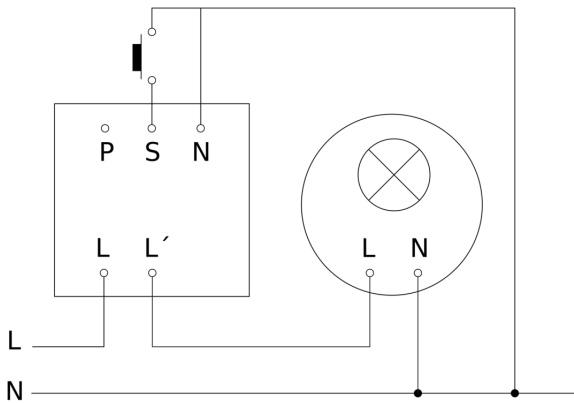

Präsenzmelder - Professional Line

IR Quattro 8m

COM1 - Aufputz
EAN 4007841 592301
Art.-Nr. 592301

IR Quattro 8m

COM1 - Aufputz
EAN 4007841 592301
Art.-Nr. 592301

Schaltplan Master

Schaltplan Master-Master Vernetzung

IR Quattro 8m

COM1 - Aufputz
EAN 4007841 592301
Art.-Nr. 592301

Schaltplan Master-Slave Vernetzung